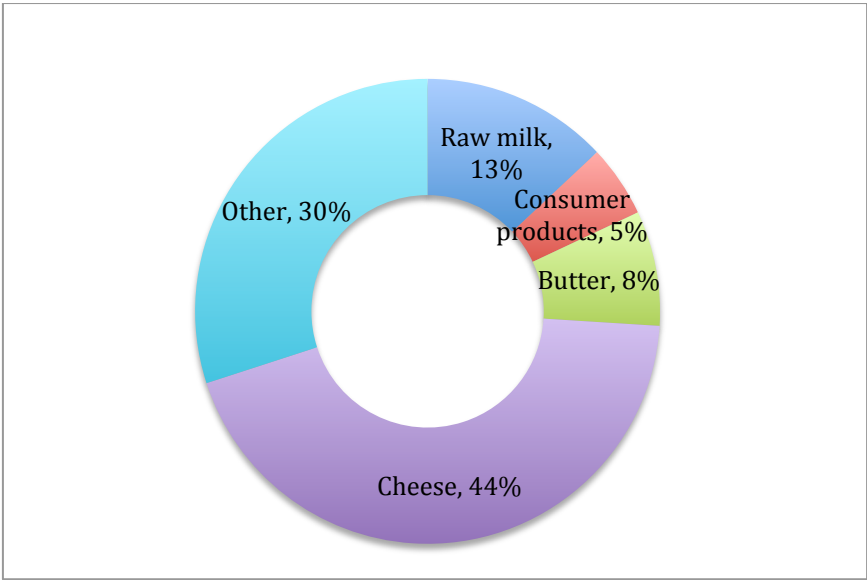

Bref aperçu du secteur laitier en Estonie

Graphique 1 : Production laitière en Estonie, 1922-2015

Source : Bureau de statistique d'Estonie

Graphique 2 : Structure des troupeaux

Source : Centre estonien pour le contrôle des performances en élevage

Graphique 3 : Balance du commerce extérieur, 1995-2016

Source : MoA

Graphique 4 : Balance du commerce extérieur dans le secteur laitier (millions €), 2009-2016

Source : MoA

Graphique 5 : Exportations de produits laitiers, 2016

Source : MoA

Graphique 6 : Importations de produits laitiers, 2016

Source : MoA