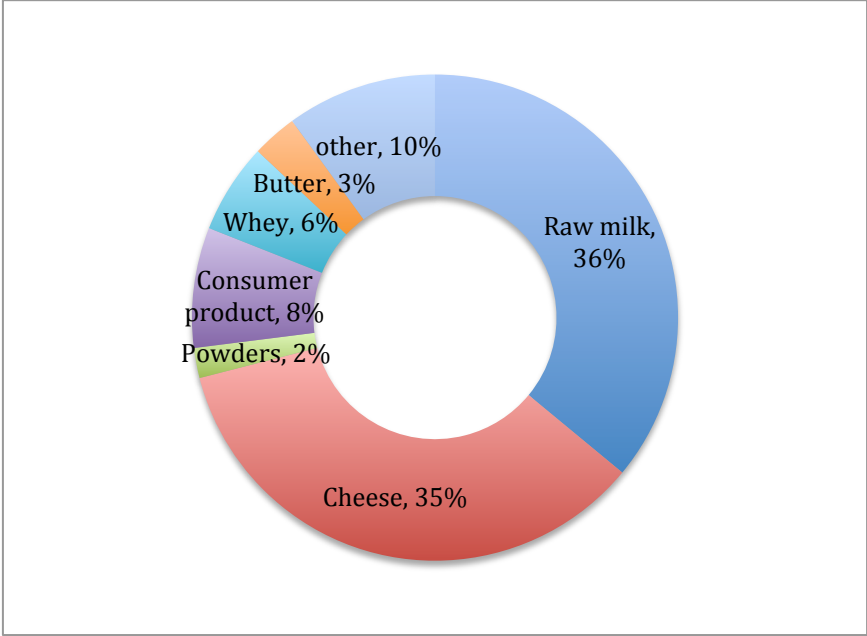

Bref aperçu du secteur laitier en Estonie

Graphique 1 : Production laitière en Estonie, 1922-2015

Source : Bureau de statistique d'Estonie

Graphique 2 : Structure des troupeaux

Source : Centre estonien pour le contrôle des performances en élevage

Graphique 3 : Balance du commerce extérieur, 1995-2016

Source : MoA

Graphique 4 : Balance du commerce extérieur dans le secteur laitier (millions €), 2009-2016

Source : MoA

Graphique 5 : Exportations de produits laitiers, 2016

Source : MoA

Graphique 6 : Importations de produits laitiers, 2016

Source : MoA