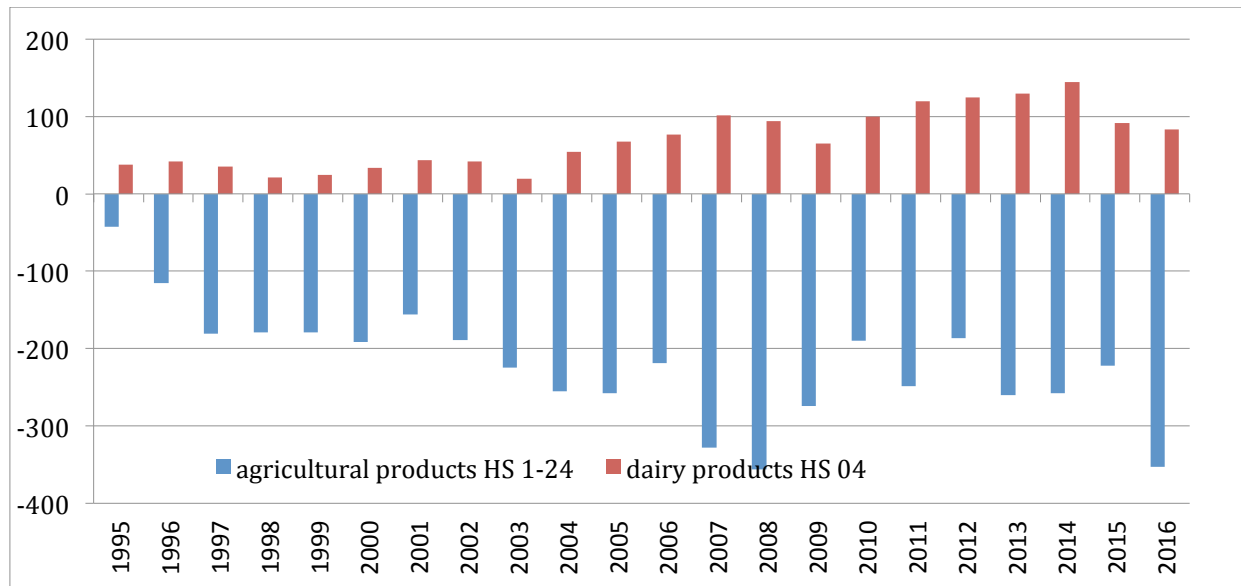

Bref aperçu du secteur laitier en Estonie

Graphique 1 : Production laitière en Estonie, 1922-2015

Source : Bureau de statistique d'Estonie

Graphique 2 : Structure des troupeaux

Source : Centre estonien pour le contrôle des performances en élevage

Graphique 3 : Balance du commerce extérieur, 1995-2016

Source : MoA

Graphique 4 : Balance du commerce extérieur dans le secteur laitier (millions €), 2009-2016

Source : MoA

Graphique 5 : Exportations de produits laitiers, 2016

Source : MoA

Graphique 6 : Importations de produits laitiers, 2016

Source : MoA